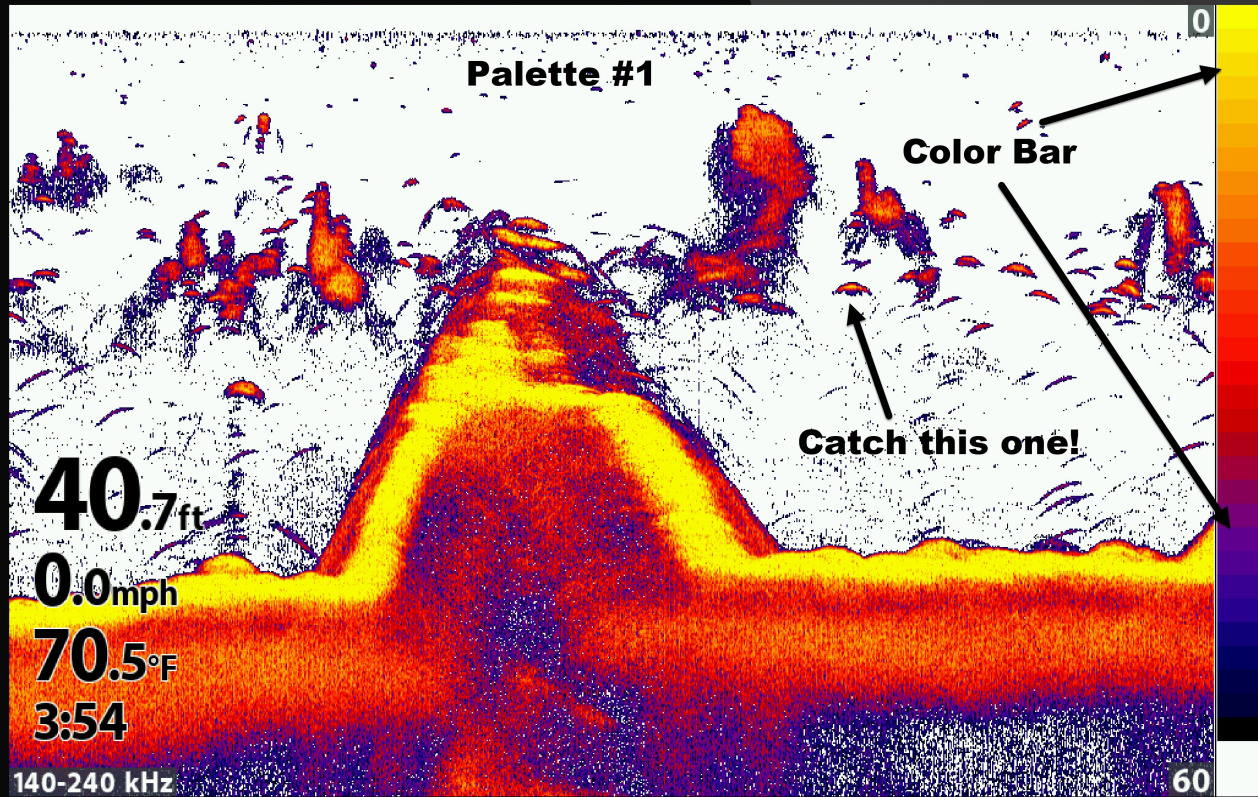

**HUMMINBIRD**

**Palette #1**

**Color Bar**

**Catch this one!**

**40.7ft**

**0.0mph**

**70.5°F**

**3:54**

**140-240 kHz  
HELIX 12**

**60  
CHIRP**

VIEW  
+  
-  
MENU  
MARK  
EXIT  
GO TO MOB  
60  
CHIRP